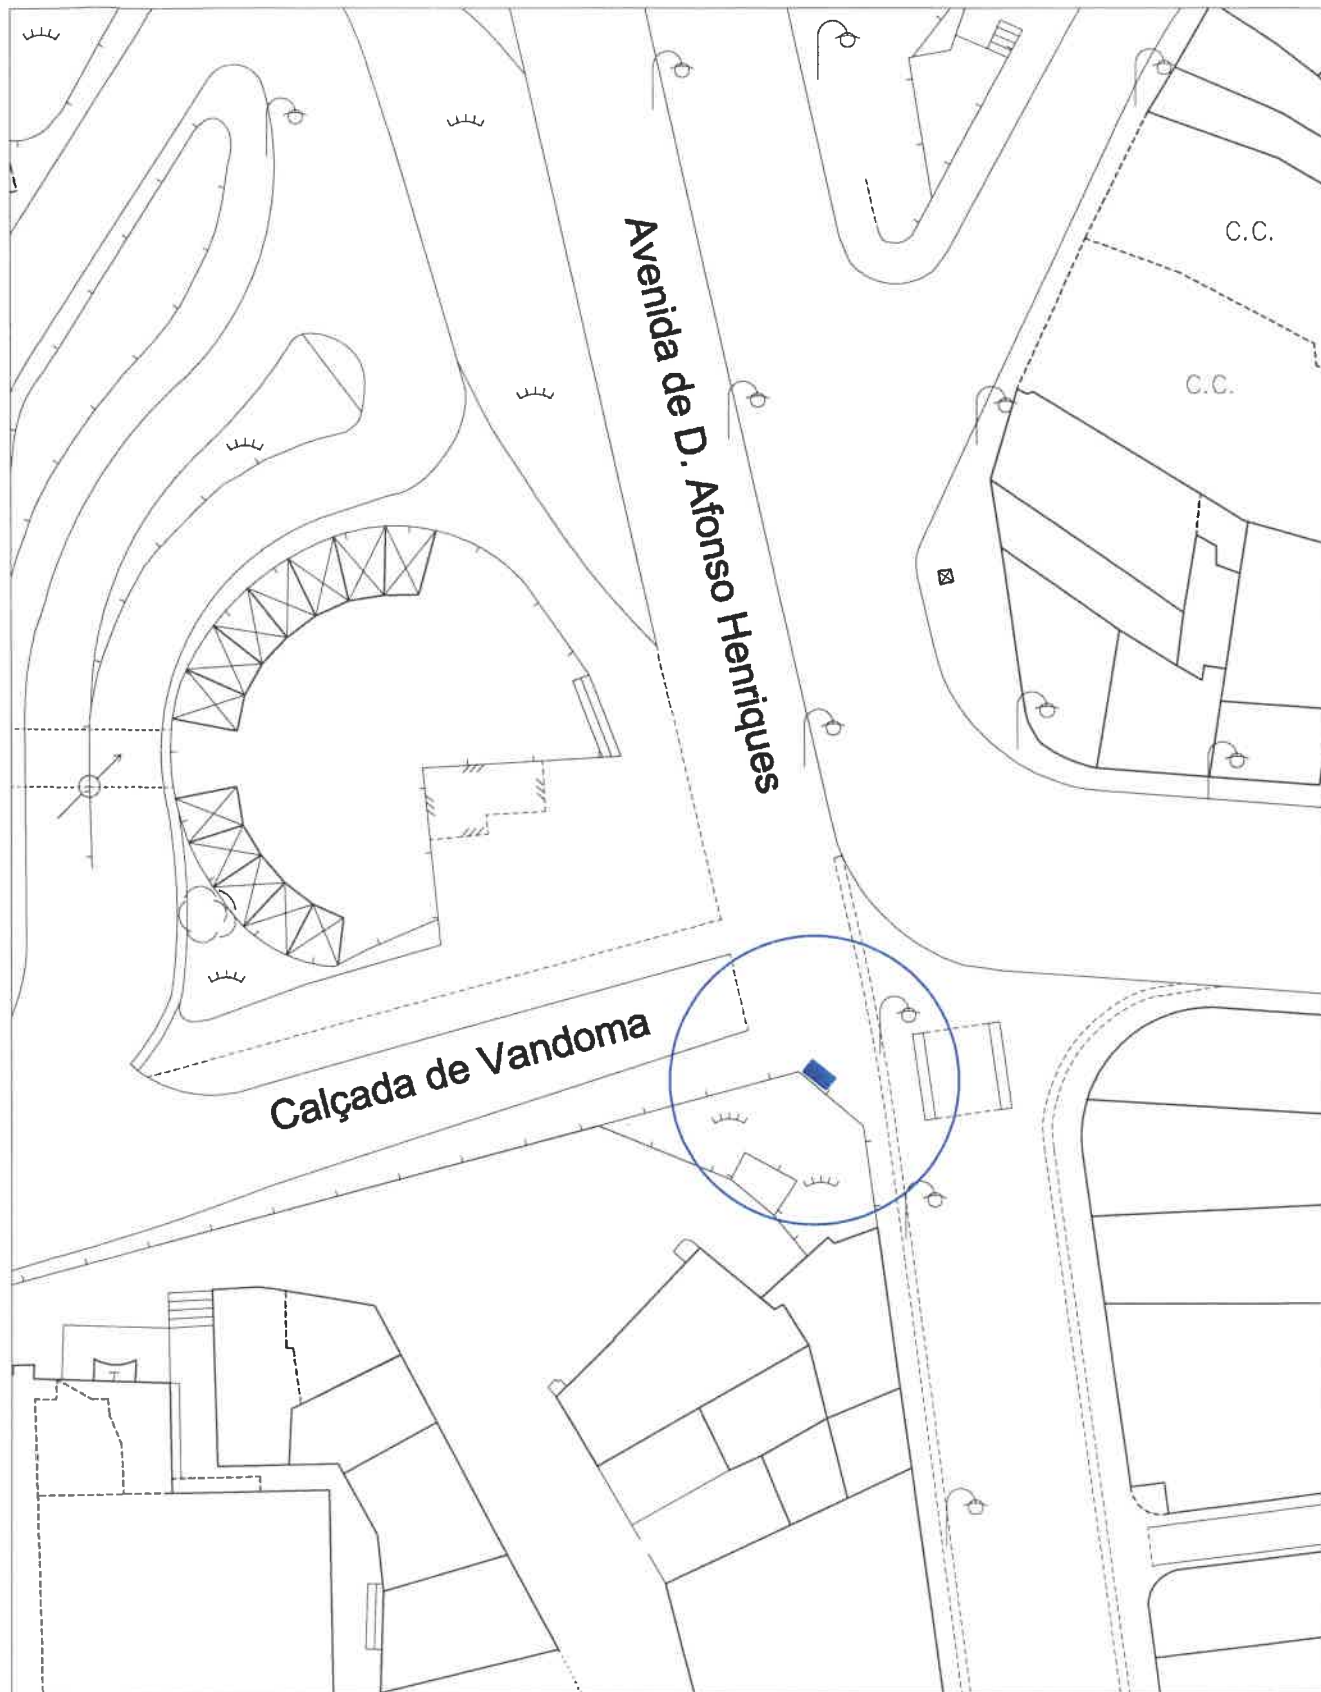

Cais da Ribeira

Escala: 1/500

**Venda Ambulante -
Castanhas**
(Ocupação 2,0x1,0m)

Cais da Ribeira

	<p>Venda Ambulante - Castanhas (Ocupação 2,0x1,0m)</p>	
<p>Escala: 1/500</p>	<p>Rua de Alferes Malheiro</p>	

Escala: 1/500

**Venda Ambulante -
Castanhas**
(Ocupação 2,0x1,0m)

Rua de Fernandes Tomás

 <p>ESCALA: 1/500</p>	<p>Venda Ambulante - Castanhas (Ocupação 2,0x1,0m)</p>	 <p>Porto. Câmara Municipal</p>
	<p>Calçada de Vandoma</p>	