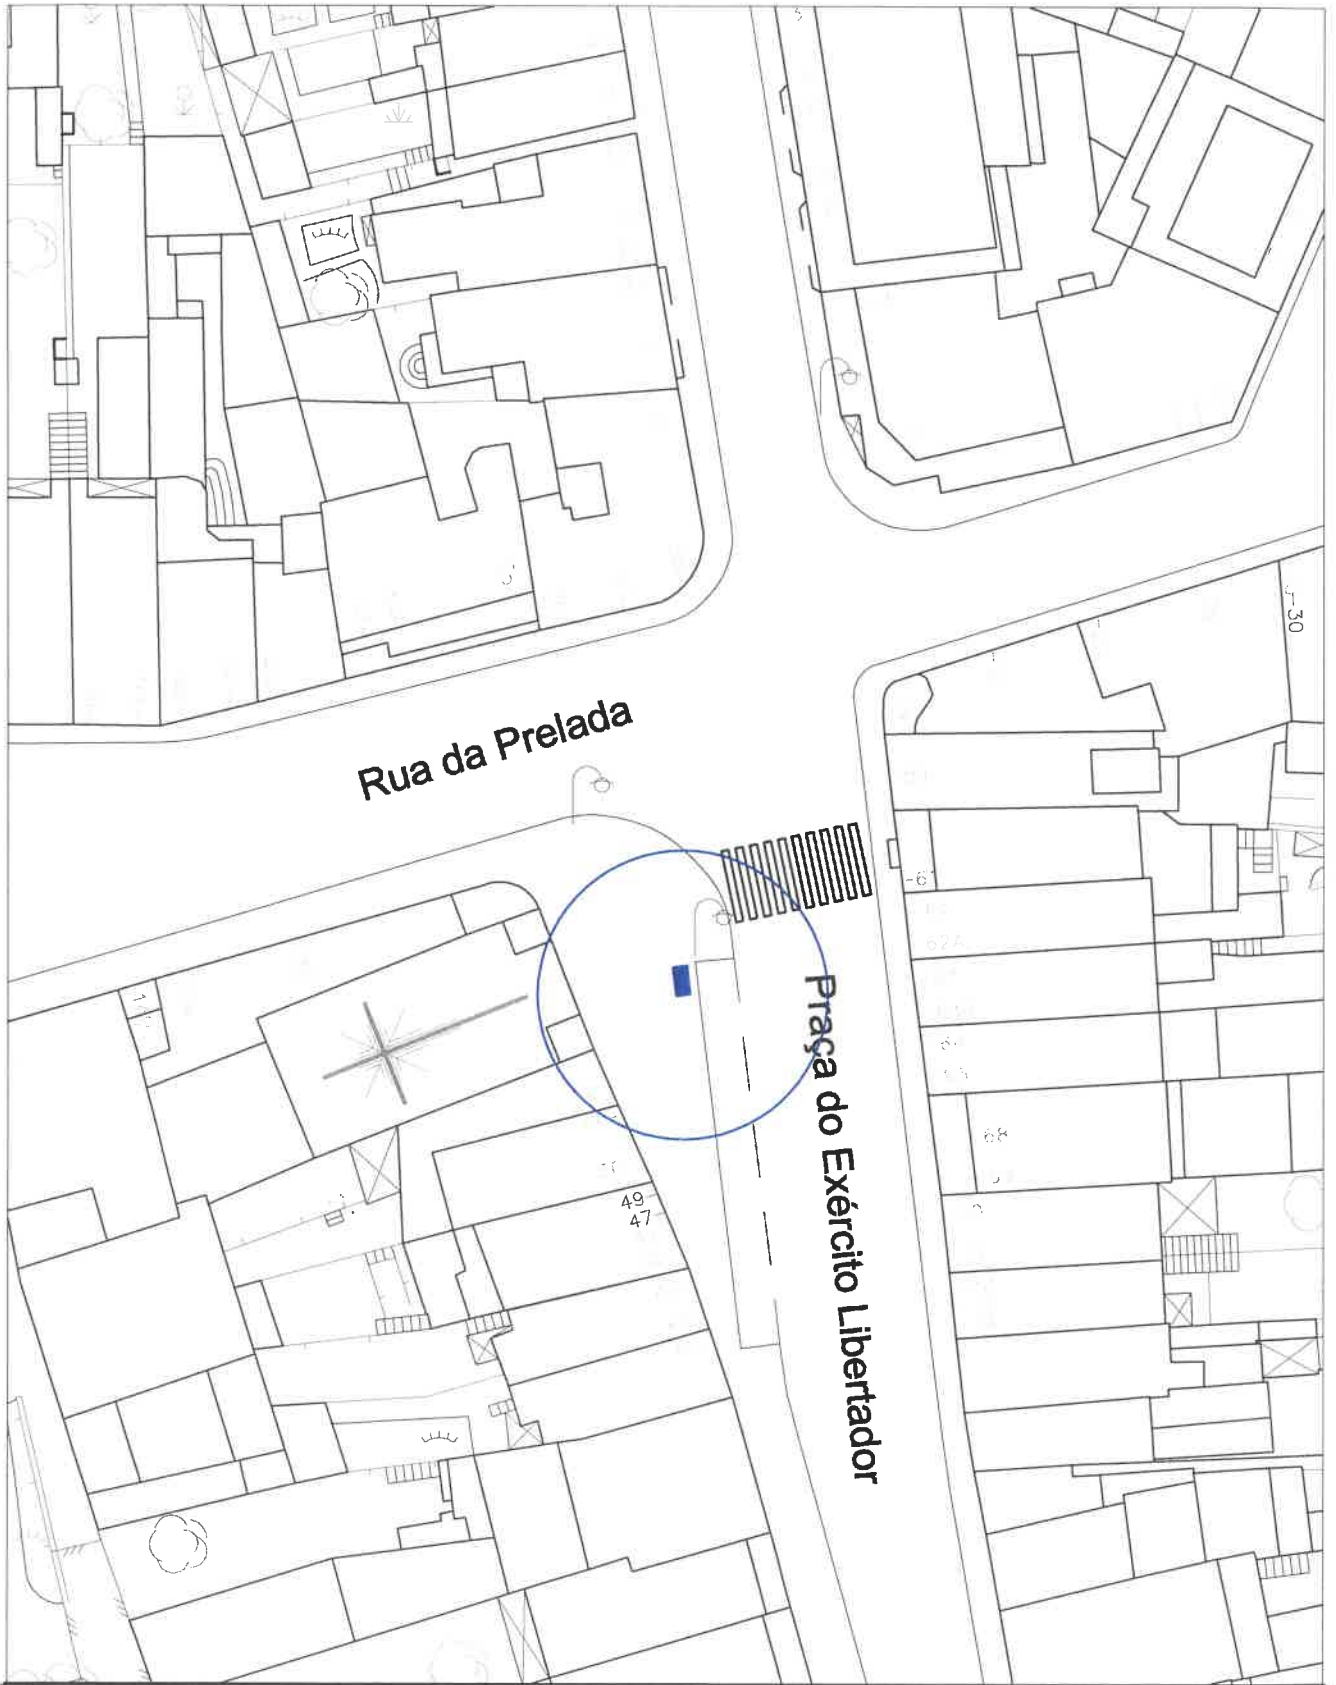

**Venda Ambulante -
 Castanhas**
 (Ocupação 2,0x1,0m)

Avenida da Boavista

**Venda Ambulante -
Castanhas**

(Ocupação 2,0x1,0m)

Rua de Sta Catarina

Escala: 1/500

Venda Ambulante - Castanhas

(Ocupação 2,0x1,0m)

Rua de Sá da Bandeira

Escala: 1/500

**Venda Ambulante -
Castanhas**
(Ocupação 2,0x1,0m)

Praça do Exército Libertador

Venda Ambulante - Castanhas

(Ocupação 2,0x1,0m)

Rua de Sto. Ildefonso

Escala: 1/500

Escala: 1/500

**Venda Ambulante -
Castanhas**
(Ocupação 2,0x1,0m)

Rua de Sta. Catarina

 <p>Escala: 1/500</p>	<p>Venda Ambulante - Castanhas (Ocupação 2,0x1,0m)</p> <hr/> <p>Avenida de França</p>	 <p>Porto. Câmara Municipal</p>
--	--	--