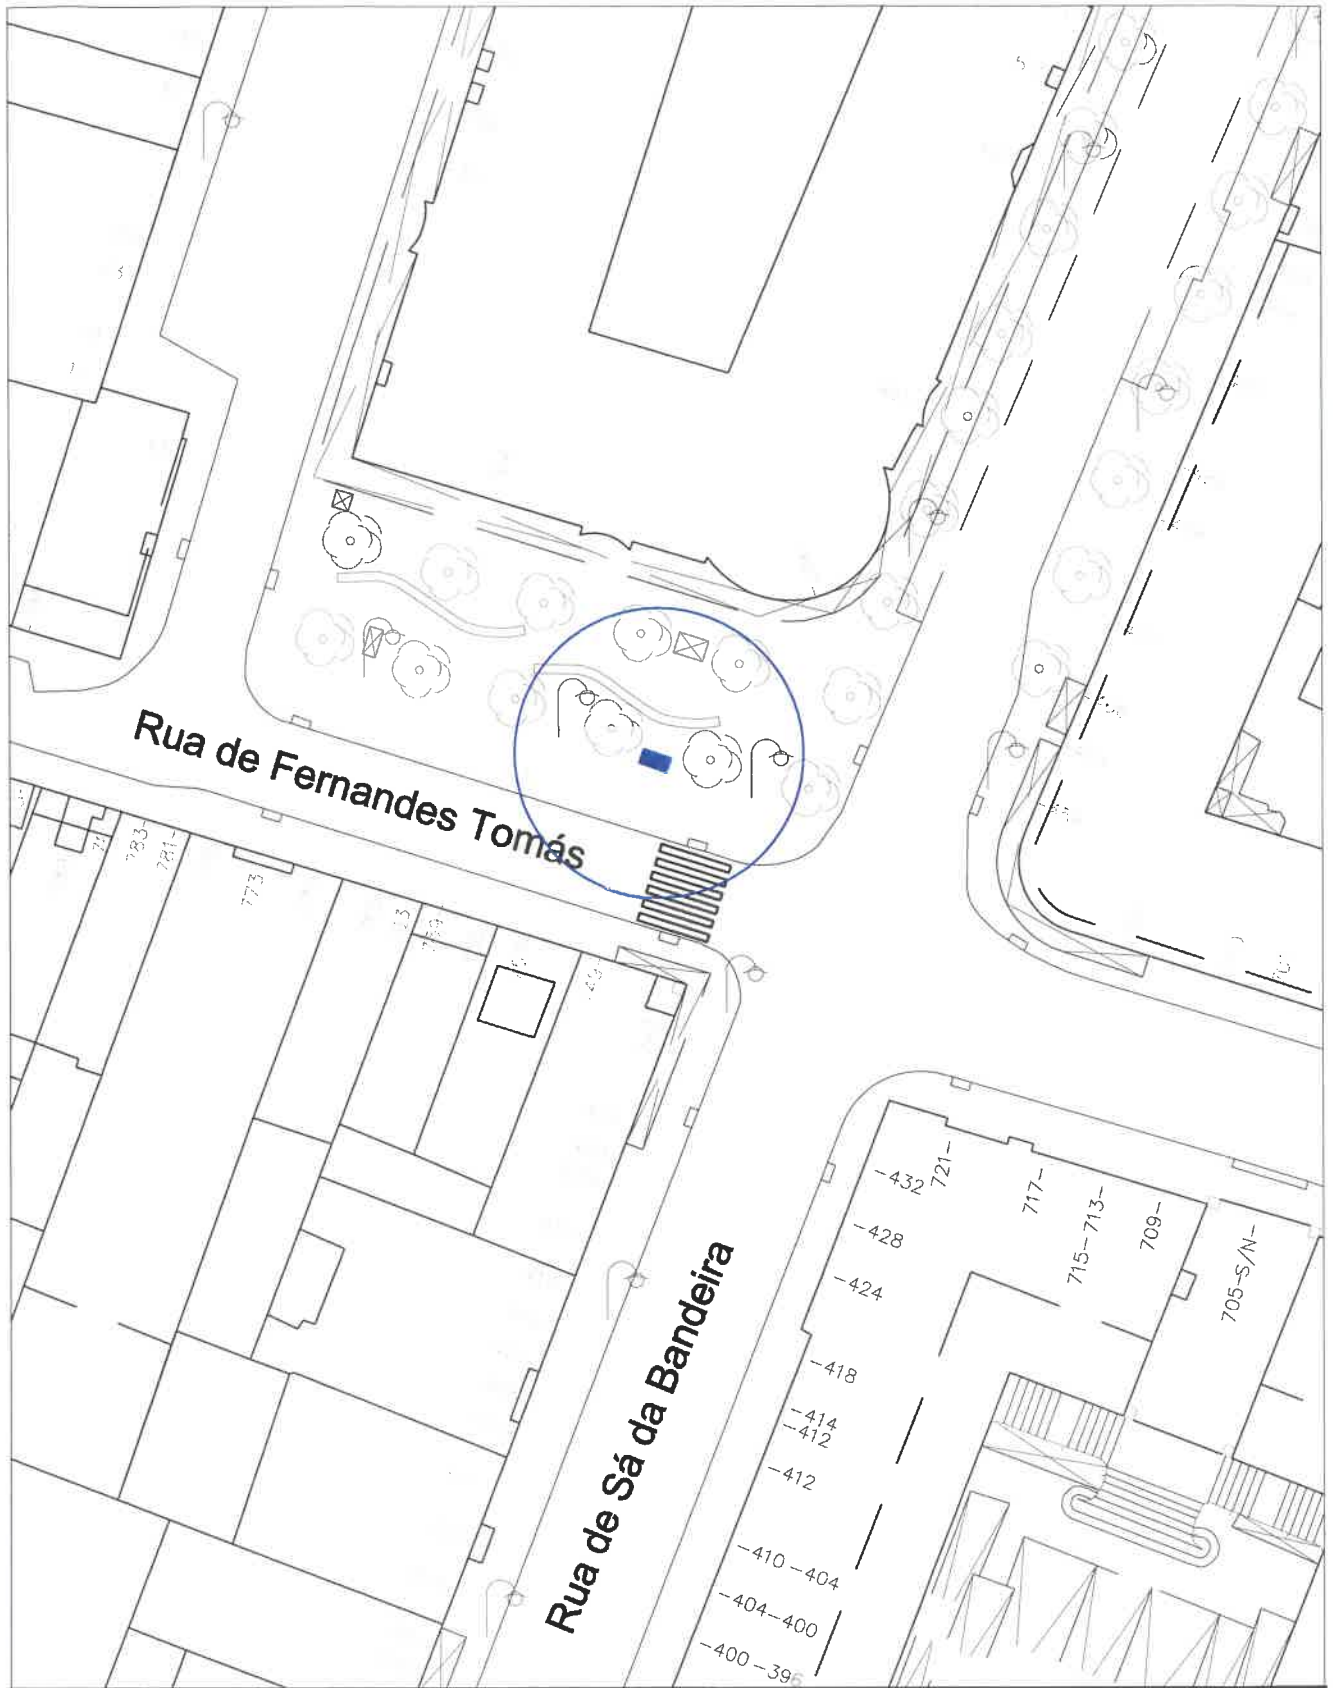

Cais da Ribeira

Escala: 1/500

**Venda Ambulante -
Castanhas**
(Ocupação 2,0x1,0m)

Cais da Ribeira

	<p>Venda Ambulante - Castanhas (Ocupação 2,0x1,0m)</p>	
<p>Escala: 1/500</p>	<p>Rua de Alferes Malheiro</p>	

Escala: 1/500

**Venda Ambulante -
Castanhas**
(Ocupação 2,0x1,0m)

Rua de Fernandes Tomás

 <p>ESCALA: 1/500</p>	<p>Venda Ambulante - Castanhas (Ocupação 2,0x1,0m)</p>	 <p>Porto. Câmara Municipal</p>
	<p>Calçada de Vandoma</p>	