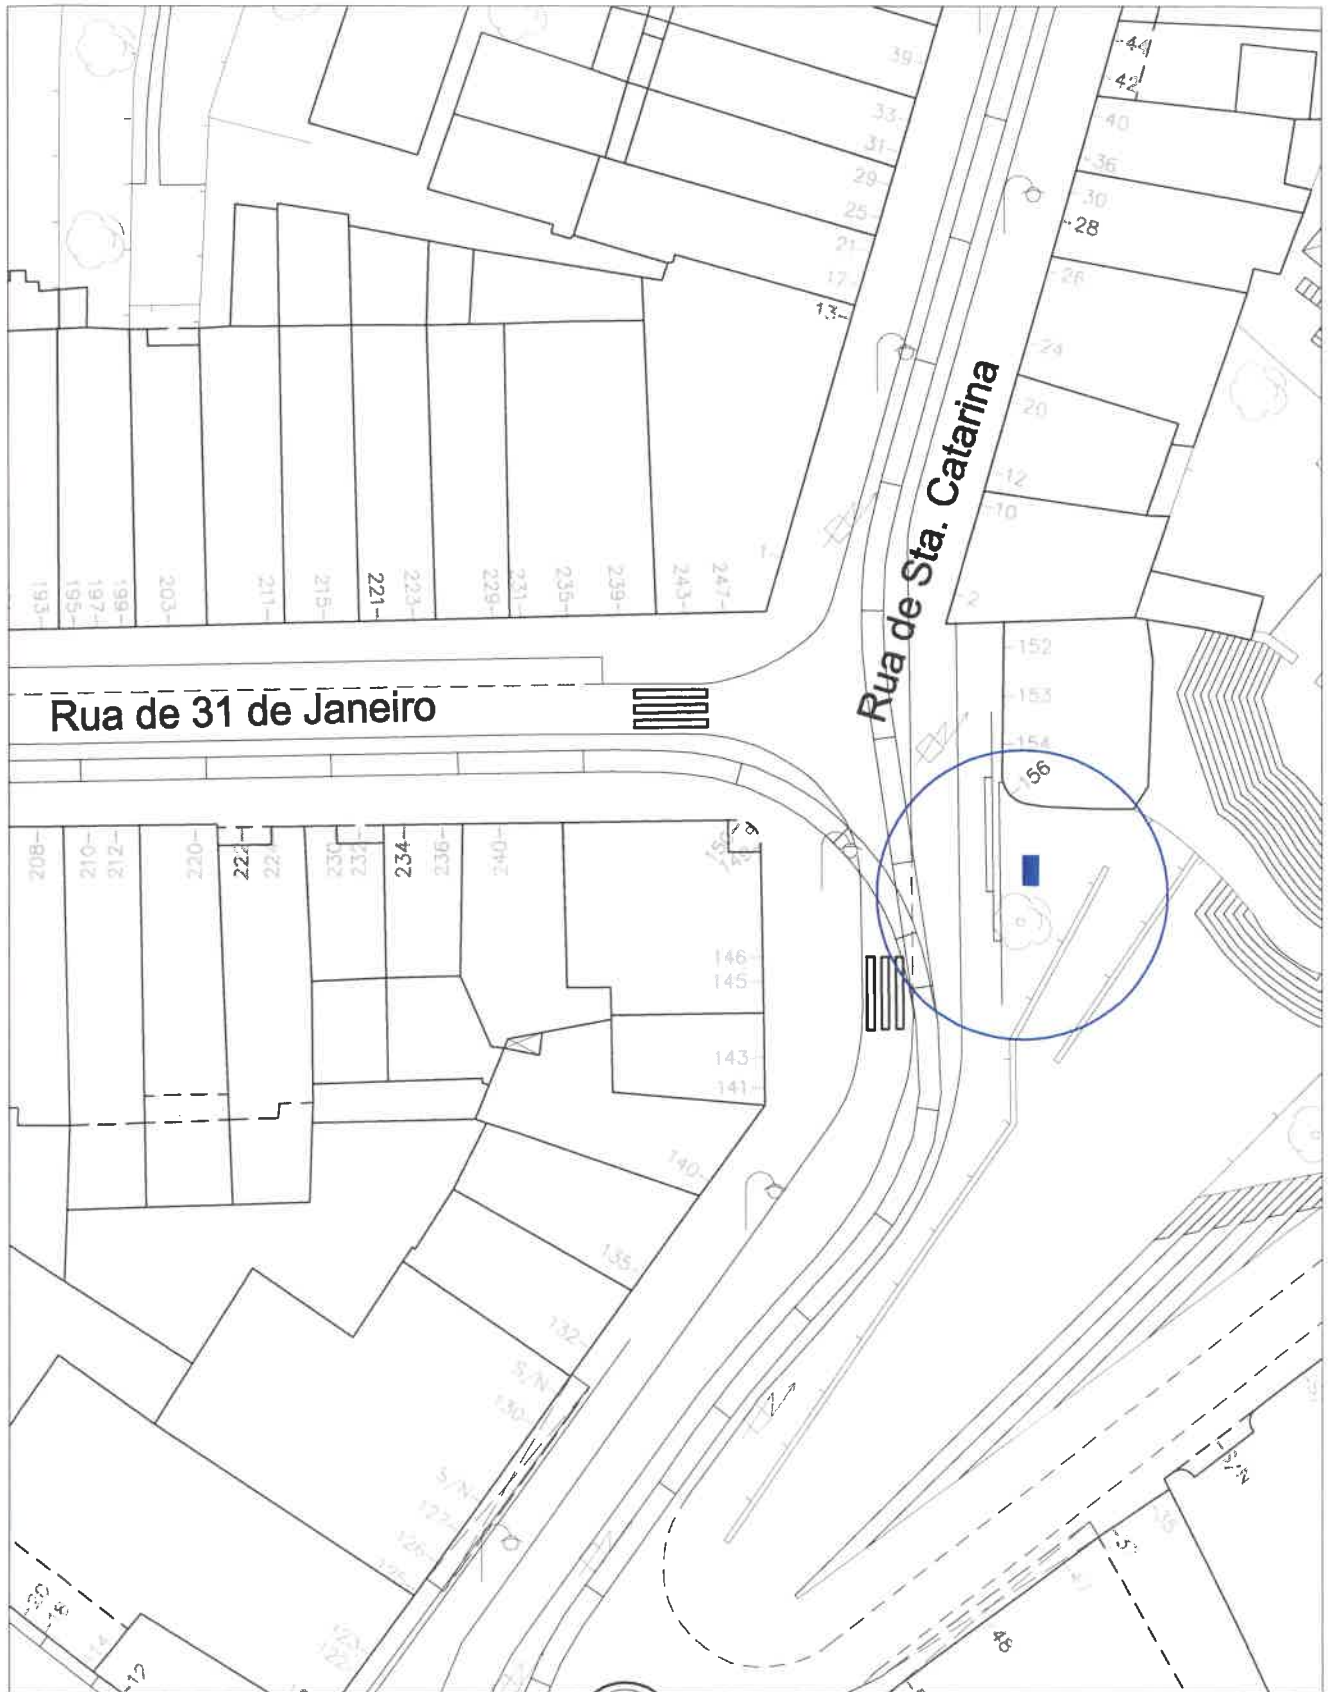

**Venda Ambulante -
 Castanhas**
 (Ocupação 2,0x1,0m)

Avenida da Boavista

**Venda Ambulante -
Castanhas**

(Ocupação 2,0x1,0m)

Rua de Sta Catarina

Escala: 1/500

Venda Ambulante - Castanhas

(Ocupação 2,0x1,0m)

Rua de Sá da Bandeira

Escala: 1/500

**Venda Ambulante -
Castanhas**
(Ocupação 2,0x1,0m)

Praça do Exército Libertador

Venda Ambulante - Castanhas

(Ocupação 2,0x1,0m)

Rua de Sto. Ildefonso

Escala: 1/500

Escala: 1/500

**Venda Ambulante -
Castanhas**
(Ocupação 2,0x1,0m)

Rua de Sta. Catarina

 <p>Escala: 1/500</p>	<p>Venda Ambulante - Castanhas (Ocupação 2,0x1,0m)</p> <hr/> <p>Avenida de França</p>	 <p>Porto. Câmara Municipal</p>
--	--	--