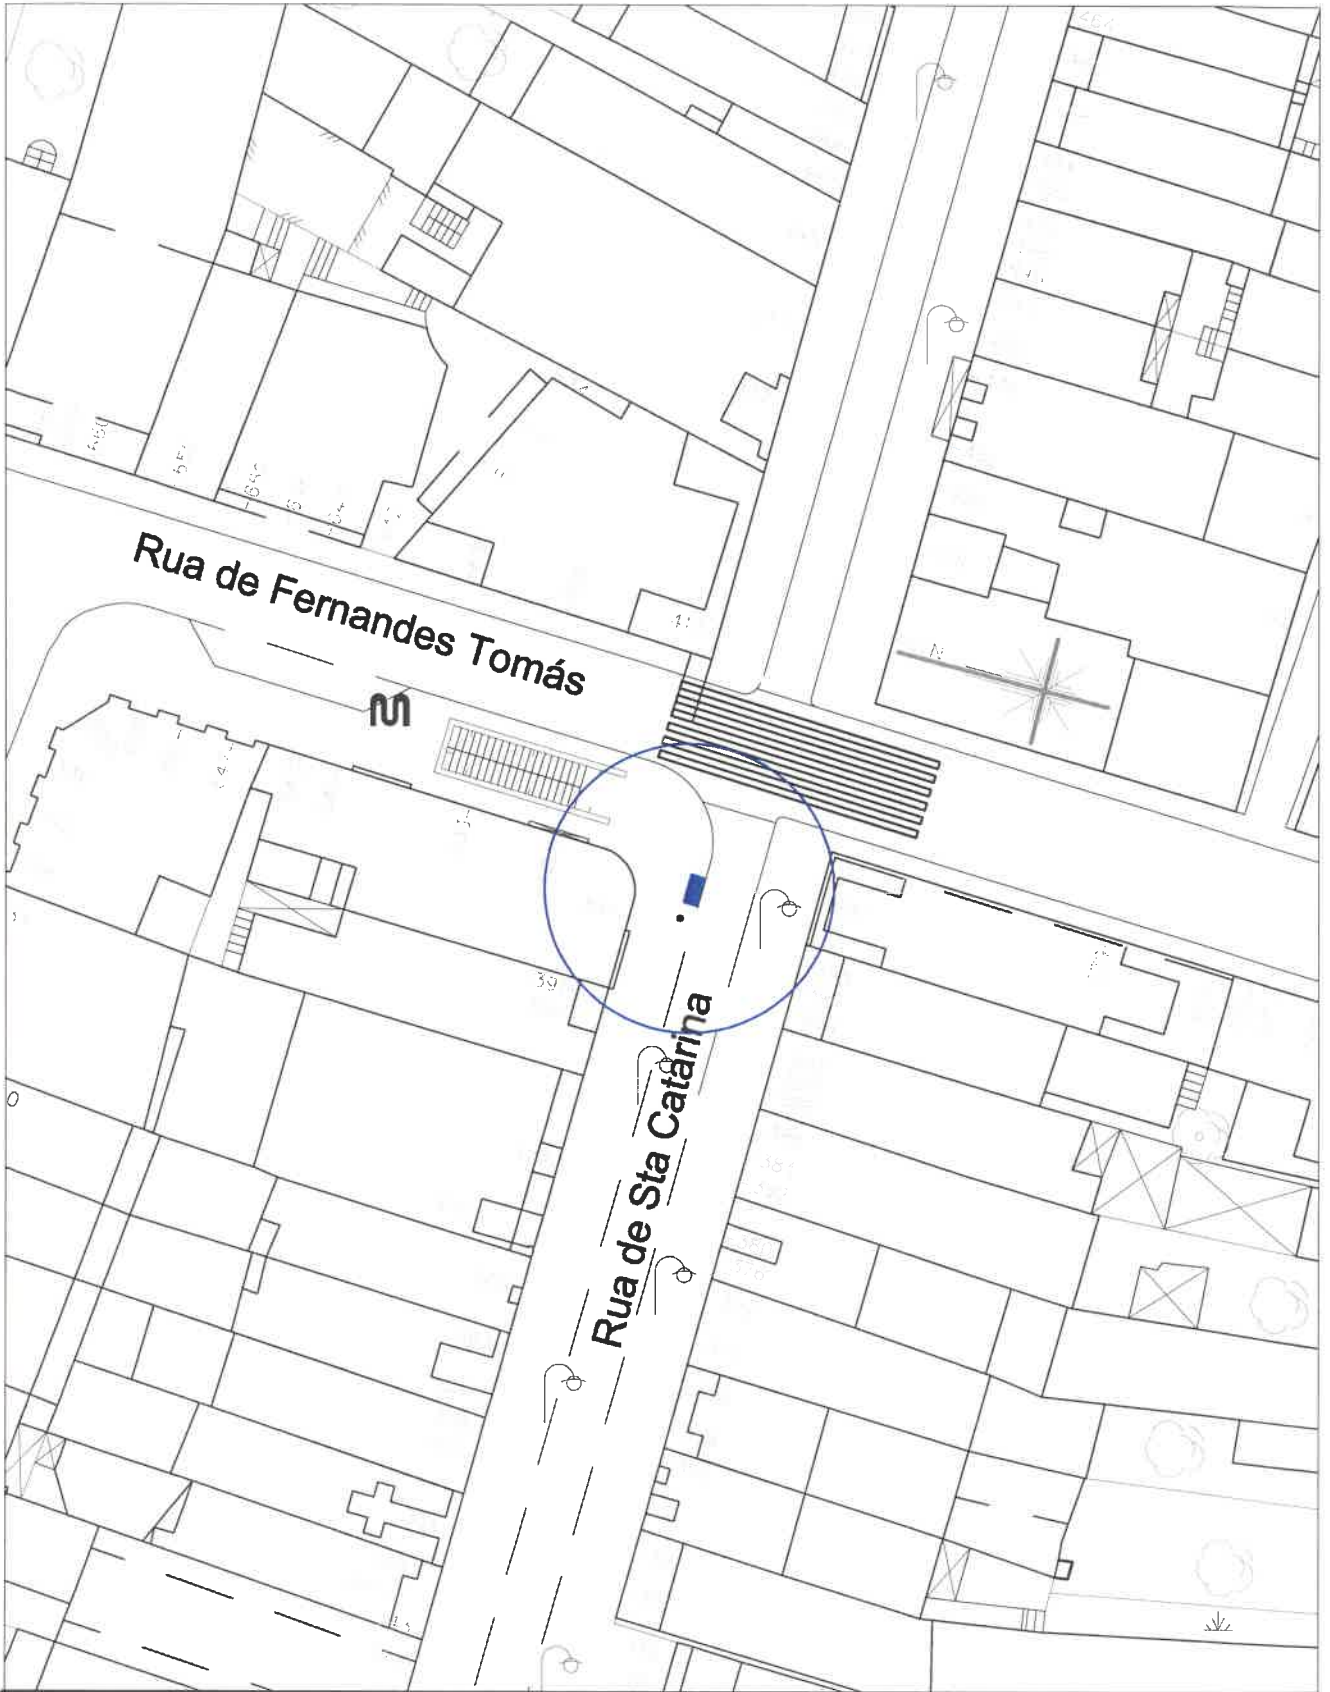

**Venda Ambulante -
 Castanhas**
 (Ocupação 2,0x1,0m)

Avenida da Boavista

**Venda Ambulante -
Castanhas**

(Ocupação 2,0x1,0m)

Rua de Sta Catarina

Escala: 1/500

Venda Ambulante - Castanhas

(Ocupação 2,0x1,0m)

Rua de Sá da Bandeira

Escala: 1/500

**Venda Ambulante -
Castanhas**
(Ocupação 2,0x1,0m)

Praça do Exército Libertador

Venda Ambulante - Castanhas

(Ocupação 2,0x1,0m)

Rua de Sto. Ildefonso

Escala: 1/500

Escala: 1/500

**Venda Ambulante -
Castanhas**
(Ocupação 2,0x1,0m)

Rua de Sta. Catarina

 <p>Escala: 1/500</p>	<p>Venda Ambulante - Castanhas (Ocupação 2,0x1,0m)</p> <hr/> <p>Avenida de França</p>	 <p>Porto. Câmara Municipal</p>
--	--	--