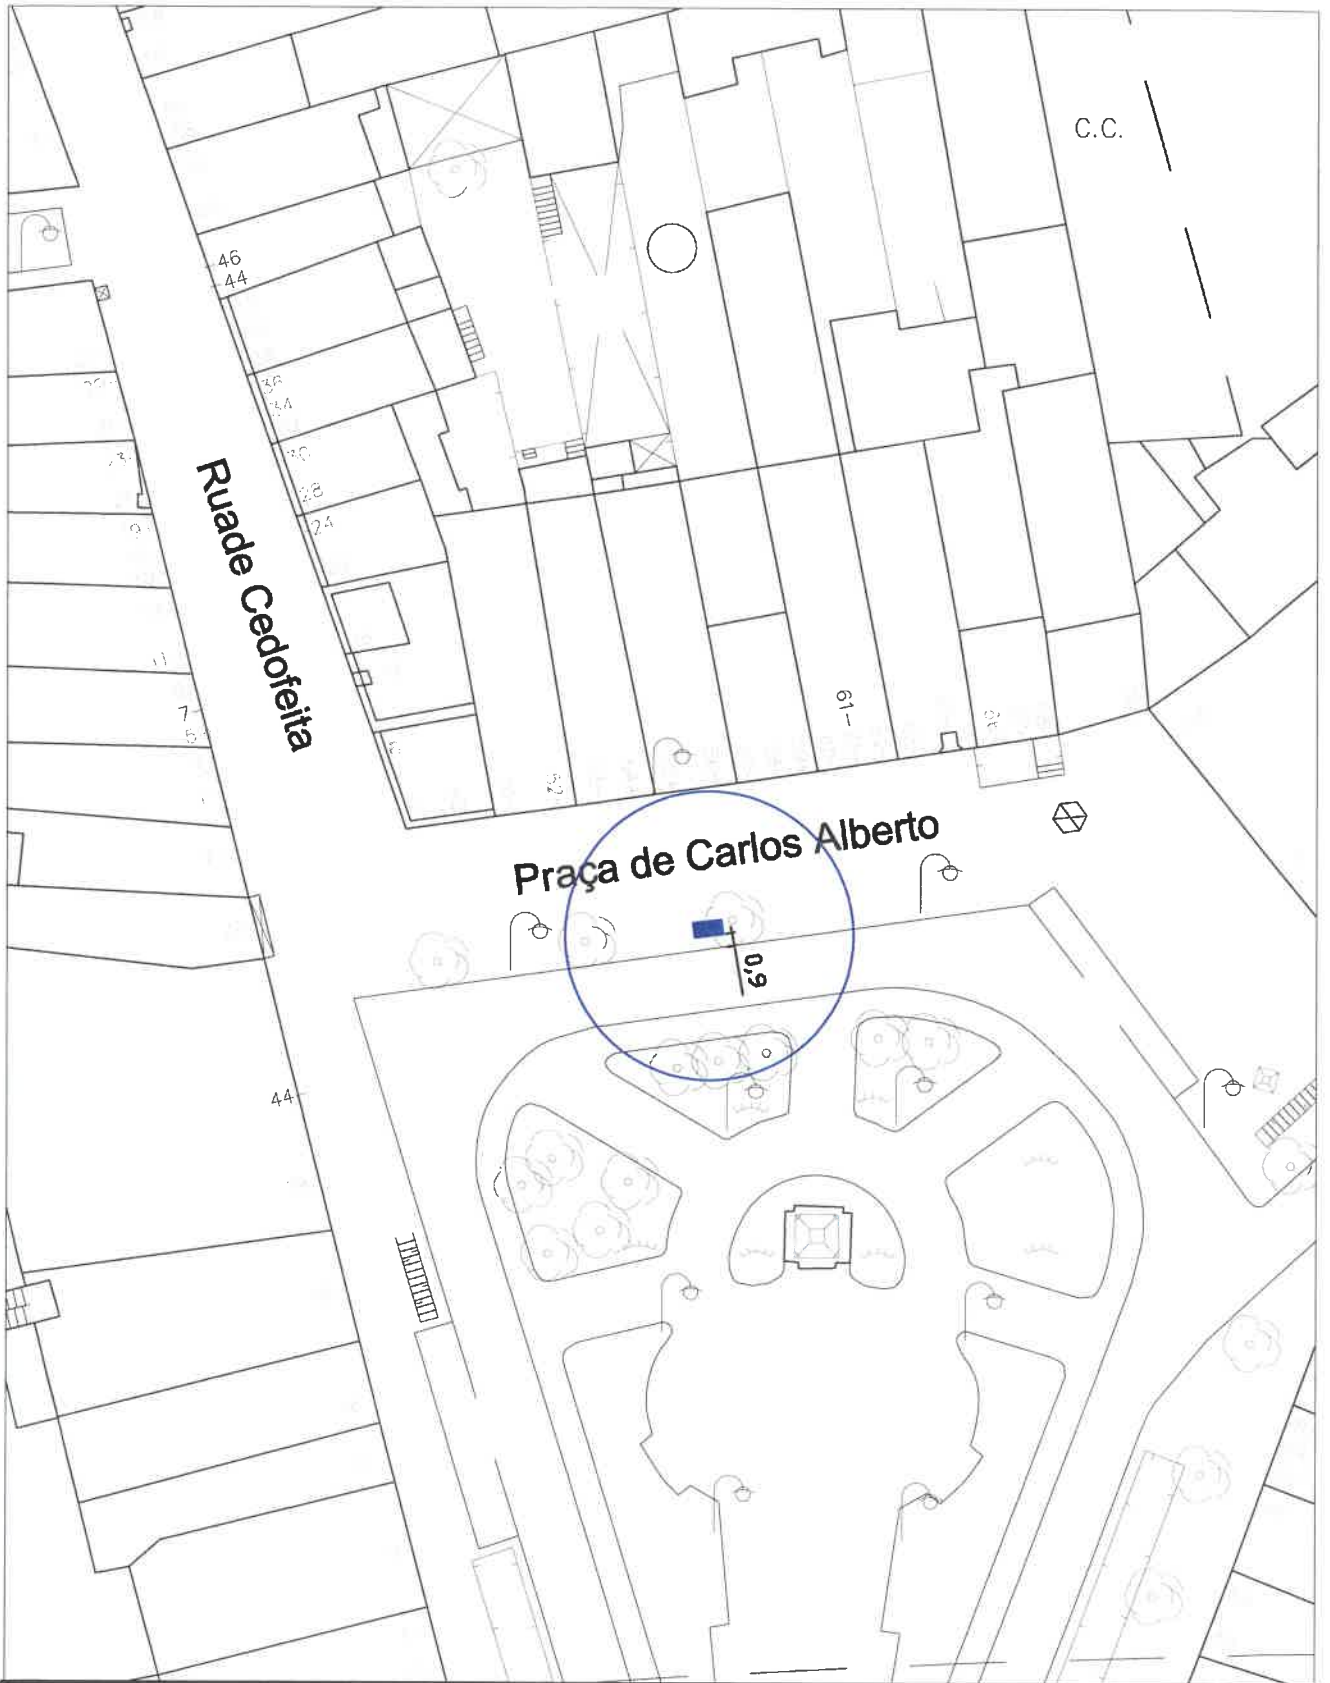

Escala: 1/500

Venda Ambulante - Pipocas

(Ocupação 2,0x1,0m)

Avenida da Boavista

	<p>Venda Ambulante - Pipocas (Ocupação 2,0x1,0m)</p>	
<p>Escala: 1/500</p>	<p>Rua de S. Francisco</p>	

Escala: 1/500

Venda Ambulante - Pipocas

Escala: 1/500

Venda Ambulante - Pipocas

(Ocupação 2,0x1,0m)

Rua de Sá da Bandeira

**Venda Ambulante -
Pipocas**
(Ocupação 2,0x1,0m)

Rua de Fernandes Tomás

<p>UNião das Freguesias CEDOFEITA, SÃO JOÃO DE FATIMA, SÃO NICOLAU DE GERAZ C.A.T. - 51083525</p>	<p>Venda Ambulante - Pipocas (Ocupação 2,0x1,0m)</p>	<p>Porto. Câmara Municipal</p>
<p>Escala: 1/500</p>	<p>Praça de Carlos Alberto</p>	

	<p>Venda Ambulante - Pipocas (Ocupação 2,0x1,0m)</p>	
Escala: 1/500	<p>Rua de Sta. Catarina</p>	

	<h3>Venda Ambulante - Pipocas</h3> <p>(Ocupação 2,0x1,0m)</p>	
Escala: 1/500	<h3>Rua João Pedro Ribeiro</h3>	

Rua de Sta. Catarina

Escala: 1/500

Escala: 1/500

Venda Ambulante - Pipocas

(Ocupação 2,0x1,0m)

Avenida de D. Afonso Henriques